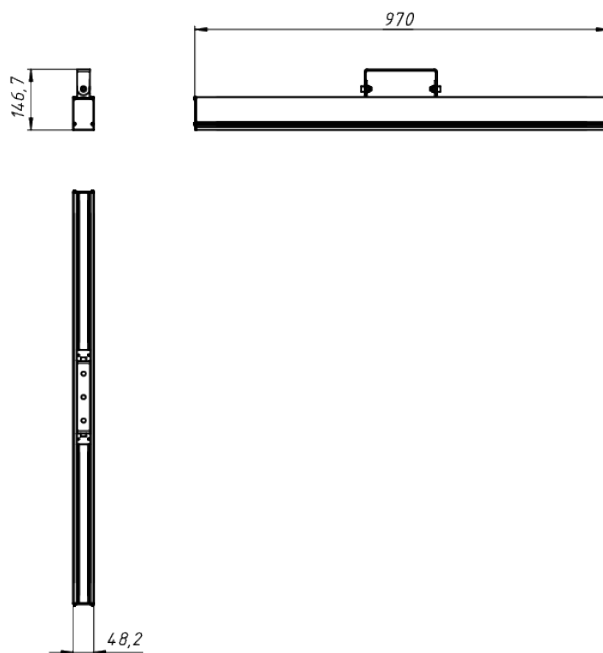

LAD LED LINE-0-40B

Модель / Артикул	LAD LED LINE-0-40B
Световой поток*, Лм	5384
Угол излучения	Опал
Энергопотребление, Вт	40
Цветовая температура**, К	5000K
Индекс цветопередачи***	Ra 70
Кэффициент мощности	0.95
Номинальное напряжение питания****, В	АС230
Влаго и пылезащита	IP66
Вид климатического исполнения	УХЛ1
Класс защиты от поражения эл. током	I
Диапазон рабочих температур	-65°C ... +50°C
Тип крепления	Лура
Габаритные размеры светильника*****, мм	970 x 48 x 147
Гарантийный срок	5 лет